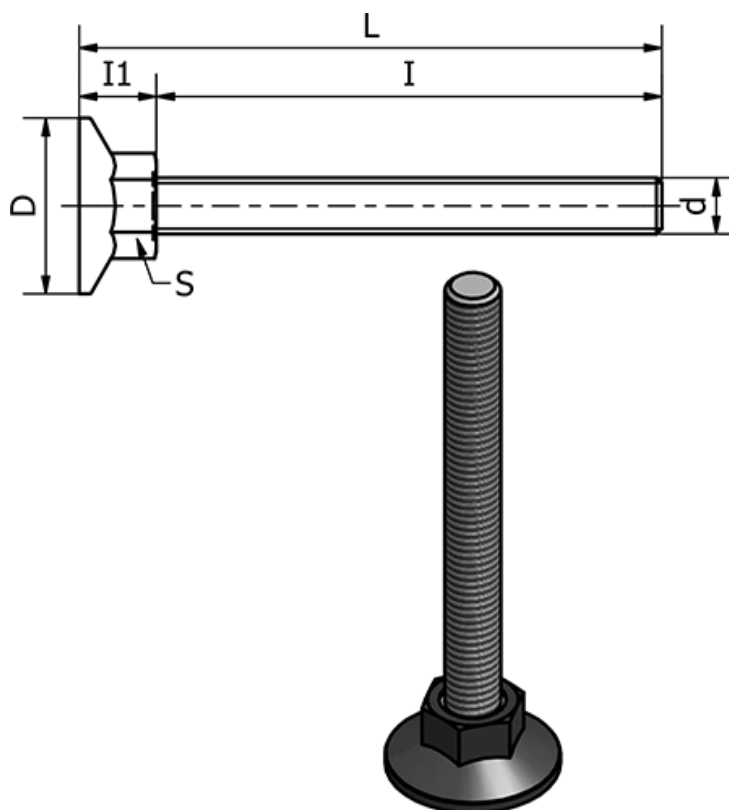

Varenummer: 2310431043
Beskrivelse: E+G Stilleben
LX.40-SW17-M10X40

Mål

d	= M10
D	= 40
I	= 40
I1	= 13
L	= 52.5
Max statisk belastning (N)	= 3000
S	= 17
Type	= Forzinket

Vægt (g) = -